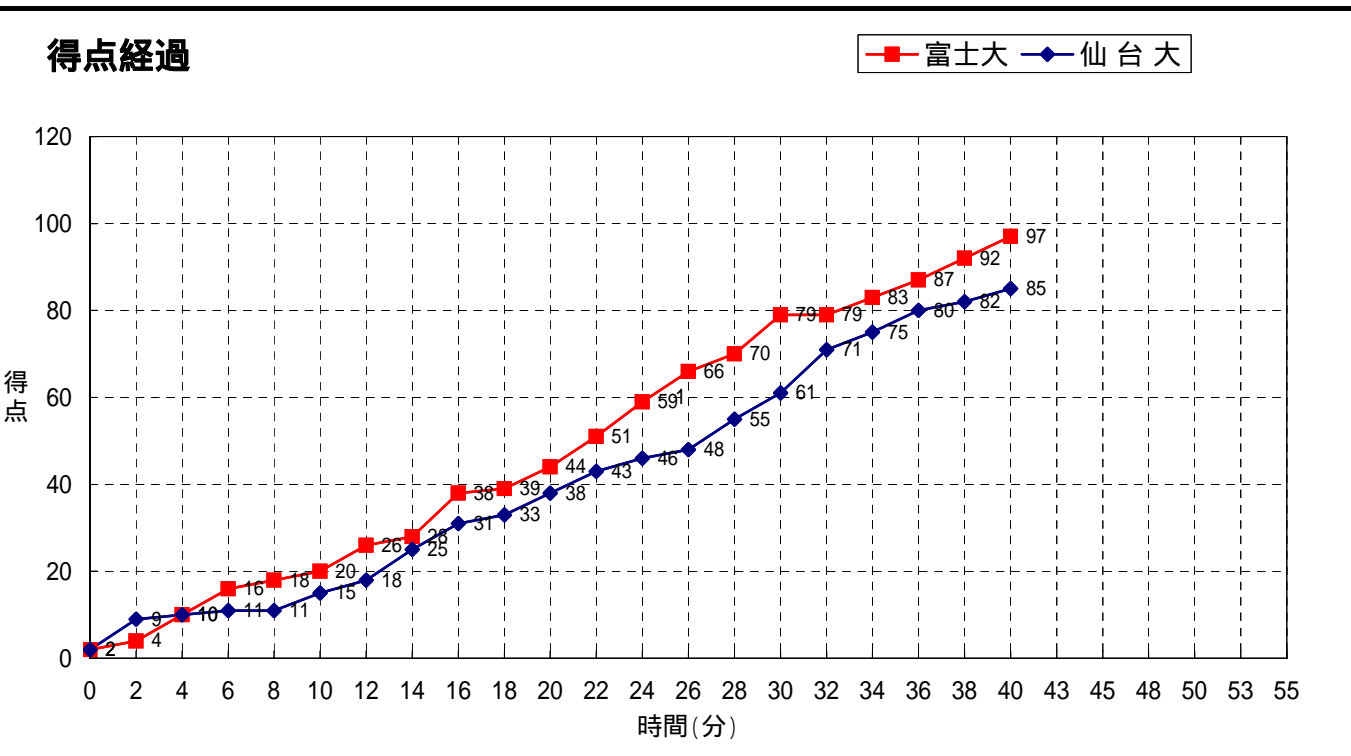

開催場所: 福島市国体記念体育館 Aコート
試合区分: No. 39 男子 1部 2次リ
期 日: 2007(H19)年10月13日 (土)
開始時間: 12:30
終了時間:
コミッショナー: 佐々木 桂二
主審: 高根 聡
副審: 秋庭 淳

富士大	97	20 -st1- 15 24 -2nd- 23 35 -3rd- 23 18 -4th- 24 -OT1- -OT2- -OT3-	85	仙台大

富士大学 男子

No.	S	選手名	PTS	3P FG		2P FG		FT		PF	REBOUNDS			TO	AS	ST	BS	MIN
				M	A	M	A	M	A		OR	DR	TOT					
17	*	久保 壮平	27	1	2	8	9	8	3	3	4	7	0	1	0	0	0	
4		小嶋 力	-	-	-	-	-	-	-	-	-	-	-	-	-	-	-	
6	*	児玉 佑介	32	0	0	14	24	4	6	2	8	12	20	0	0	0	0	
8	*	金 相赫	15	1	8	6	9	0	1	2	5	11	16	0	2	0	0	
9		佐藤 伸光	-	-	-	-	-	-	-	-	-	-	-	-	-	-	-	
10	*	目時 渡	2	0	0	1	2	0	0	4	1	3	4	0	7	0	0	
11		伊藤 誠太	-	-	-	-	-	-	-	-	-	-	-	-	-	-	-	
12		砂子田 大輔	-	-	-	-	-	-	-	-	-	-	-	-	-	-	-	
13	*	村上 浩一	21	0	6	10	21	1	7	4	0	5	5	0	5	0	0	
15		渡部 正恭	-	-	-	-	-	-	-	-	-	-	-	-	-	-	-	
16		伊藤 翔太	-	-	-	-	-	-	-	-	-	-	-	-	-	-	-	
21		小林 栄喜	-	-	-	-	-	-	-	-	-	-	-	-	-	-	-	
24		奥山 裕輝	-	-	-	-	-	-	-	-	-	-	-	-	-	-	-	
33		高橋 康道	0	0	0	0	3	0	2	2	0	0	0	0	0	0	0	
99		鈴木 嗣音	-	-	-	-	-	-	-	-	-	-	-	-	-	-	-	
HC		金 亨俊									2	5	7					
合計			97	2	16	39	68	13	25	17	19	40	59	0	15	0	0	0:00
						12.5%	57.4%	52.0%										

仙台大学 男子

No.	S	選手名	PTS	3P FG		2P FG		FT		PF	REBOUNDS			TO	AS	ST	BS	MIN
				M	A	M	A	M	A		OR	DR	TOT					
4	*	川崎 直樹	26	3	7	7	7	3	4	2	1	1	2	0	0	0	0	
5	*	横尾 貴之	7	0	0	2	9	3	4	5	1	5	6	0	0	0	0	
6	*	関川 真弥	15	5	11	0	0	0	0	3	2	7	9	0	1	0	0	
7		柿崎 涉	4	0	4	1	1	2	4	1	1	1	2	0	1	0	0	
8		齋藤 真範	-	-	-	-	-	-	-	-	-	-	-	-	-	-	-	
9		斗沢 勇輝	-	-	-	-	-	-	-	-	-	-	-	-	-	-	-	
10		神 敦之	-	-	-	-	-	-	-	-	-	-	-	-	-	-	-	
11		大竹 史人	0	0	0	0	0	0	0	1	0	0	0	0	0	0	0	
12		吉田 翔史	-	-	-	-	-	-	-	-	-	-	-	-	-	-	-	
13	*	古澤 太啓	30	4	12	6	12	6	6	2	0	2	2	0	3	0	0	
14		渋谷 翔	0	0	0	0	0	0	0	0	0	1	1	0	0	0	0	
16		小野寺 広将	0	0	0	0	0	0	0	0	0	0	0	0	0	0	0	
17		相沢 航	0	0	0	0	1	0	0	2	0	0	0	0	0	0	0	
18	*	石垣 信人	3	0	1	1	4	1	2	4	3	1	4	0	0	0	0	
0																		
0																		
0																		
0																		
0																		
0																		
0																		
HC		児玉 善廣										10	10					
合計			85	12	35	17	34	15	20	20	8	28	36	0	5	0	0	0:00
						34.3%	50.0%	75.0%										

PST: ポイント M: 成功 A: 試投 %: シュート率 FG: フィールドゴール 3P: 3ポイントシュート 2P: 2ポイントシュート FT: フリースロー F: ファール OR: オフェンスリバウンド DR: ディフェンスリバウンド TOT: トータルリバウンド TO: ターンオーバー AS: アシスト ST: スティール BS: ブロックショット MIN: 出場時間 S: スターター OT: 延長

ゲームレポート

仙台大は速攻からのスリーポイントで速いバスケットを展開する。富士大は第1Pで#10目時が痛恨の4ファールを犯してしまうが、高さを生かしたインサイドプレイでその穴を埋める。高さで誇る富士大が総合的に得点を重ね、注目カードの対戦を制した。

第1P 両チーム共にハーフコートマンツーマンでスタートする。富士大#13村上のミドルシュート、#6児玉のインサイドプレイが光る。一方、仙台大はチームオフェンスで得点を重ねる。ここで富士大#10目時のファールが重なり、このピリオドだけで4ファールを犯してしまい、失速してしまう。このピリオドは20 - 15の富士大リードで終了する。

第2P 序盤、仙台大は速い攻防からのリズムを作り、#4川崎のドライブ、#13古澤のミドルシュートなどで得点。富士大は#10目時の不在により、ゲーム展開に苦勞する。しかし、富士大#13村上と#6児玉のピック&ロールプレイが決まりだす。終盤、流れは富士大に傾き、#17久保のスリーポイント、#6児玉のリバウンドからの得点、#13村上のドライブで得点をし、44 - 38でこのピリオドを終了する。

第3P 富士大は#10目時をコートに戻し、ゲーム展開を有利に進める。インサイドの#6児玉、#8金ガリバウンドから次々とセカウンドシュートを沈める。中盤には速攻も出始め、さらに得点が重なる。一方、仙台大はなんとか離されまいと喰らいつづがなかなか得点が伸びない。終盤、メンバーを入れ替えて流れを持ち込もうとするが、流れを変えられず、79 - 61でこのピリオドを富士大が15点リードで終了する。

第4P 序盤、仙台大はオールコートマンツーマンでプレッシャーをかけ、次々にボールを奪う。仙台大#13古澤のスリーが決まりだし、開始1分30秒で9点差に迫る。たまたま富士大はタイムアウトを取り、体制を整える。中盤、仙台大#6関川のスリーポイントが当たりだすもインサイドで勝る富士大が97 - 85で勝利した。