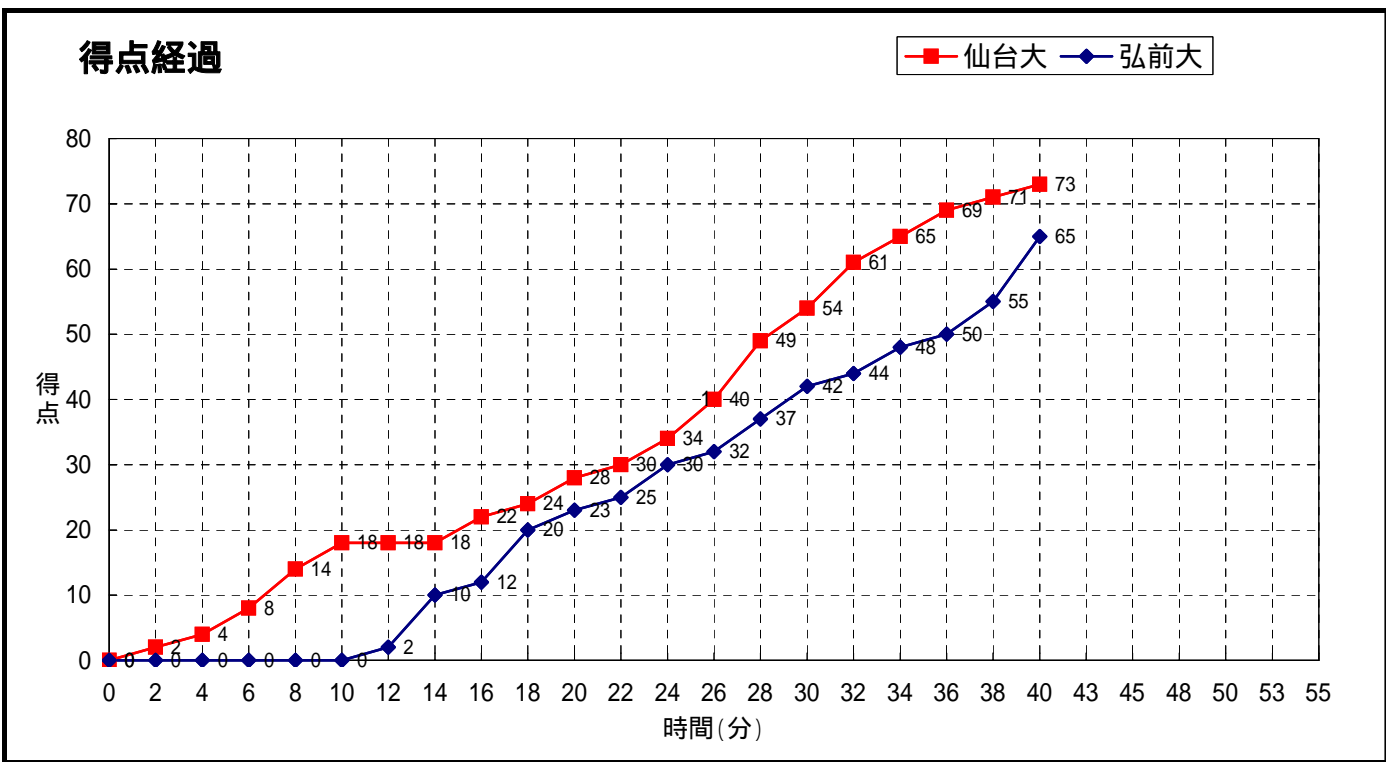

仙台大	73	18 -st1- 0 10 -2nd- 23 26 -3rd- 19 19 -4th- 23 -OT1- -OT2- -OT3-	65	弘前大

仙台大学 女子

No.	S	選手名	PTS	3P FG		2P FG		FT		PF	REBOUNDS			TO	AS	ST	BS	MIN
				M	A	M	A	M	A		OR	DR	TOT					
4	*	篠田 美沙子	4	0	2	2	2	0	0	0	0	0	0	0	1	0	0	
5		高橋 真好	-	-	-	-	-	-	-	-	-	-	-	-	-	-	-	
6	*	日下 留美子	7	1	1	2	5	0	0	0	0	1	1	0	1	0	0	
7	*	中山 美穂	5	1	4	1	1	0	0	0	1	0	1	0	0	0	0	
8	*	早坂 朋恵	6	0	0	2	8	2	2	0	1	0	1	0	0	0	0	
9	*	菅野 恭子	11	1	2	4	8	0	0	0	3	3	6	0	0	0	0	
10	*	押切 奈々	5	1	2	1	3	0	1	0	0	1	1	0	0	0	0	
11		馬場 奈菜子	10	0	0	5	5	0	0	0	4	3	7	0	0	0	0	
12		小野寺 歩	8	0	0	3	6	2	2	0	2	2	4	0	0	0	0	
13		大場 綾子	5	1	1	1	3	0	0	0	0	0	0	0	1	0	0	
14		阿部 有希	3	1	4	0	0	0	0	0	0	1	1	0	1	0	0	
15		大橋 由実	8	0	0	3	6	2	3	0	0	0	0	0	1	0	0	
16		成田 亜衣	0	0	1	0	1	0	0	0	0	0	0	0	0	0	0	
17		芦川 尚子	1	0	1	0	1	1	2	0	0	3	3	0	0	0	0	
18		小泉 梢	0	0	0	0	3	0	0	0	0	1	1	0	0	0	0	
HC		葛西 太勝									2	8	10					
合計			73	6	18	24	52	7	10	0	13	23	36	0	5	0	0	0:00

33.3%   46.2%   70.0%

弘前大学 女子

No.	S	選手名	PTS	3P FG		2P FG		FT		PF	REBOUNDS			TO	AS	ST	BS	MIN
				M	A	M	A	M	A		OR	DR	TOT					
4	*	宮森 沙弥佳	11	3	7	1	2	0	0	1	0	4	4	0	1	0	0	
5		小笠原 聖子	0	0	0	0	0	0	0	0	0	0	0	0	0	0	0	
6		茶畑 ひろみ	9	1	5	3	5	0	0	1	0	0	0	0	0	0	0	
7		三上 裕香子	0	0	0	0	0	0	0	0	1	1	2	0	1	0	0	
8		村上 優美	2	0	1	1	1	0	0	2	0	0	0	0	0	0	0	
9		松尾 明香	-	-	-	-	-	-	-	-	-	-	-	-	-	-	-	
10		鴨狩 佑佳	-	-	-	-	-	-	-	-	-	-	-	-	-	-	-	
11		奥寺 久美子	-	-	-	-	-	-	-	-	-	-	-	-	-	-	-	
12		千田 沙也加	-	-	-	-	-	-	-	-	-	-	-	-	-	-	-	
13	*	田中 静	2	0	0	0	6	2	2	1	0	2	2	0	0	0	0	
14		袴田 綾乃	-	-	-	-	-	-	-	-	-	-	-	-	-	-	-	
15	*	工藤 舞	22	2	7	7	12	2	4	1	0	5	5	0	0	0	0	
16		松尾 紀子	-	-	-	-	-	-	-	-	-	-	-	-	-	-	-	
17	*	田中 玲香	8	0	2	4	10	0	0	3	0	1	1	0	0	0	0	
18	*	三浦 直美	11	1	1	3	5	2	3	3	0	0	0	0	0	0	0	
HC		本間 正行									2	7	9					
合計			65	7	23	19	41	6	9	12	3	20	32	0	2	0	0	0:00

30.4%   46.3%   66.7%

PST: ポイント   FG: フィールドゴール   F: ファール   TO: ターンオーバー   MIN: 出場時間
M: 成功   3P: 3ポイントシュート   OR: オフエンスリバウンド   AS: アシスト   S: スターター
A: 試投   2P: 2ポイントシュート   DR: ディフェンスリバウンド   ST: スティール   OT: 延長
%: シュート率   FT: フリースロー   TOT: トータルリバウンド   BS: ブロックショット

ゲームレポート

まとめ 立ち上がりから仙台大の勢いが弘前大を圧倒し終始優位に立つ。弘前大も一次流れをつかみ仙台大を追い詰めるも再び仙台大が流れを引き寄せその後は危なげない試合運びで追いつく弘前大を倒した。

第1P 仙台大はフリースローを2本確実に決め先取点を奪う。その後も攻撃、守備共に手を緩めずに弘前大を圧倒する仙台大。弘前大は仙台大の勢いに対抗することが出来ずにリズムがまったくつかめない。その間に仙台大は確実に得点を重ねていきつけ入る隙を与えない。終始仙台大がゲームをコントロールした結果18対0の完封を決める。

第2P 何とか仙台大ペースを打ち切りたい弘前大はこの試合初得点を奪う。さらにディフェンスからゲームを立て直そうとする弘前大の作戦が見事に的中し仙台大の得点を4分間止めることに成功。その間得点を重ねリズムを取り戻す弘前大は残り1分でついに2点差までスコアを縮める。しかし仙台大は逆転を許すことはしない。終了間際3Pを沈め28対23仙台大リードで前半を終える。

第3P 開始から5分間は両チーム得点の入れ合いを繰り返す。ここで流れを奪いたい仙台大が一気に得点を重ねる。弘前大はこの仙台大の猛攻に対抗することが出来ず得点差を広げられてしまう。連続3Pや速攻からの得点が面白いように決まり仙台大が12点差をつけて最終ピリオドへ。

第4P 弘前大は最後の反撃に出るが攻守共にリズムをつかむことが出来ず仙台大に追いつくことが出来ない。ここで仙台大はメンバーを控え選手に切り替える。弘前大は終盤になると足が止まり、フレッシュメンバーの仙台大に追いつくことが出来ない。点差は変わることなく試合終了。仙台大が快勝した。