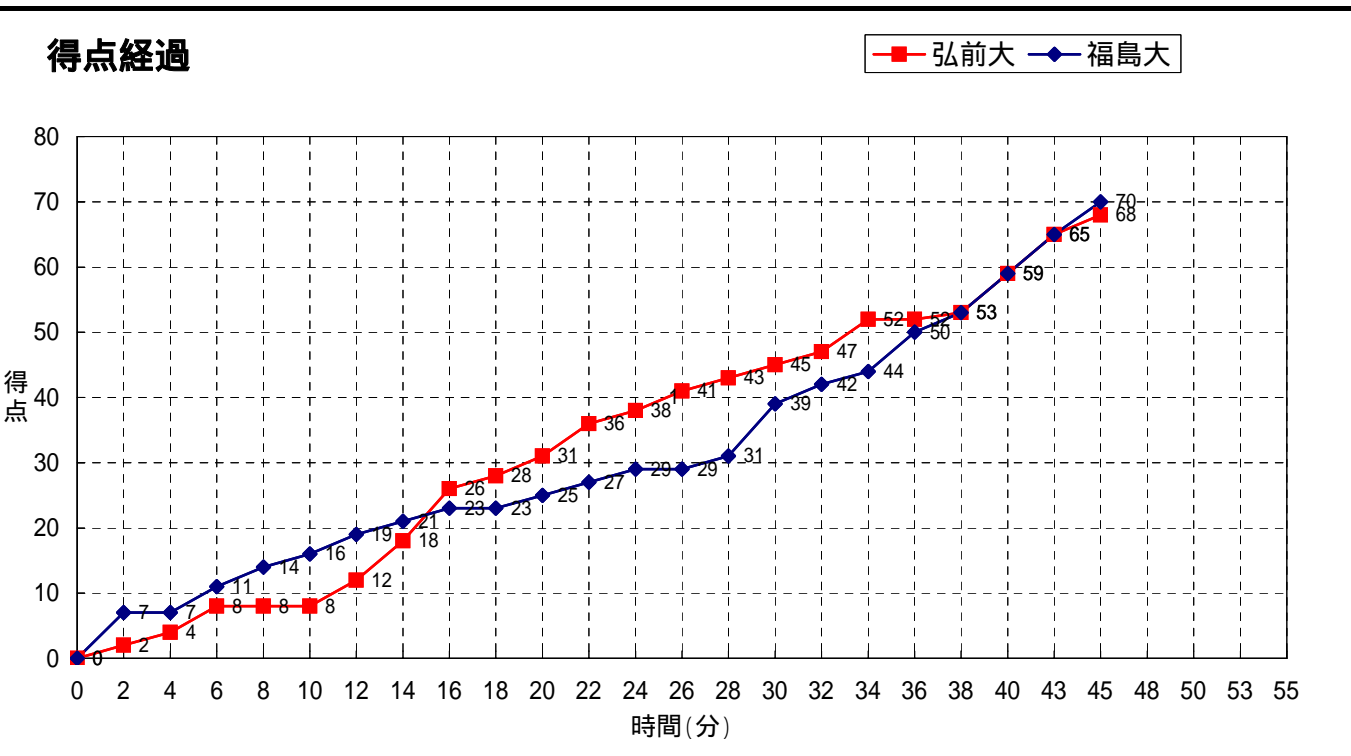

福島大	70	16 -st1- 8 9 -2nd- 23 14 -3rd- 14 20 -4th- 14 11 -OT1- 9 -OT2- -OT3-	68	弘前大

福島大学 女子

No.	S	選手名	PTS	3P FG		2P FG		FT		PF	REBOUNDS			TO	AS	ST	BS	MIN
				M	A	M	A	M	A		OR	DR	TOT					
4		添田 倫子	-	-	-	-	-	-	-	-	-	-	-	-	-	-	-	-
5		鏑 恵子	0	0	0	0	0	0	0	0	0	0	0	0	0	0	0	0
6		高橋 亜祐子	-	-	-	-	-	-	-	-	-	-	-	-	-	-	-	-
7		遠藤 郁	-	-	-	-	-	-	-	-	-	-	-	-	-	-	-	-
8		伊藤 奈々子	-	-	-	-	-	-	-	-	-	-	-	-	-	-	-	-
9*		後藤 麻由子	10	0	4	5	5	0	0	2	0	3	3	0	3	0	0	0
10		須加尾 美穂	2	0	0	1	2	0	0	1	0	2	2	0	1	0	0	0
12		大水 ゆう	-	-	-	-	-	-	-	-	-	-	-	-	-	-	-	-
14		熊谷 琴乃	-	-	-	-	-	-	-	-	-	-	-	-	-	-	-	-
16*		山田 由紀子	15	0	0	6	7	3	4	4	4	3	7	0	0	0	0	0
17		伊藤 麻美	6	1	1	1	3	1	2	0	1	0	1	0	0	0	0	0
18		小柳 舞	5	0	0	2	3	1	0	2	1	3	4	0	2	0	0	0
19*		佐藤 綾香	15	0	3	6	17	3	3	4	1	4	5	0	0	0	0	0
20*		小池 恵	10	1	1	3	7	1	0	3	1	2	3	0	1	0	0	0
21*		太田 菜緒	7	0	0	3	4	1	4	1	2	1	3	0	0	0	0	0
HC		杉浦 弘一									1	4	5					
合計			70	2	9	27	48	10	13	17	11	22	33	0	7	0	0	0:00
						22.2%	56.3%		76.9%									

弘前大学 女子

No.	S	選手名	PTS	3P FG		2P FG		FT		PF	REBOUNDS			TO	AS	ST	BS	MIN
				M	A	M	A	M	A		OR	DR	TOT					
4*		宮森 沙弥佳	15	3	7	2	2	2	2	2	0	1	1	0	6	0	0	0
5		小笠原 聖子	0	0	0	0	0	0	0	0	0	0	0	0	0	0	0	0
6		茶畑 ひろみ	2	0	4	1	3	0	2	1	0	2	2	0	1	0	0	0
7		三上 裕香子	0	0	1	0	0	0	0	0	0	1	1	0	0	0	0	0
8		村上 優美	-	-	-	-	-	-	-	-	-	-	-	-	-	-	-	-
9		野村 奈生	-	-	-	-	-	-	-	-	-	-	-	-	-	-	-	-
10		鴨狩 佑佳	-	-	-	-	-	-	-	-	-	-	-	-	-	-	-	-
11		奥寺 久美子	-	-	-	-	-	-	-	-	-	-	-	-	-	-	-	-
12		千田 沙也加	-	-	-	-	-	-	-	-	-	-	-	-	-	-	-	-
13*		田中 静	16	0	0	5	12	6	8	3	6	3	9	0	0	0	0	0
14		袴田 綾乃	0	0	0	0	0	0	0	0	0	0	0	0	0	0	0	0
15*		工藤 舞	18	1	2	6	12	3	6	3	2	2	4	0	0	0	0	0
16		松尾 紀子	-	-	-	-	-	-	-	-	-	-	-	-	-	-	-	-
17*		田中 玲香	17	2	5	5	8	1	1	3	0	7	7	0	0	0	0	0
18*		三浦 直美	0	0	6	0	2	0	0	2	0	0	0	0	0	0	0	0
HC		本間 正行									3	4	7					
合計			68	6	25	19	39	12	19	14	11	20	31	0	7	0	0	0:00
						24.0%	48.7%		63.2%									

PST: ポイント M: 成功 A: 試投 %: シュート率 FG: フィールドゴール 3P: 3ポイントシュート 2P: 2ポイントシュート FT: フリースロー F: ファール OR: オフェンスリバウンド DR: ディフェンスリバウンド TOT: トータルリバウンド TO: ターンオーバー AS: アシスト ST: スティール BS: ブロックショット MIN: 出場時間 S: スターター OT: 延長

ゲームレポート

この試合は高さの弘前対速さの福島大だった。序盤福島大が速攻などでリードしていたが、弘前大も落ち着いて中にボールを集め、時より外から打つシュートも決まり、リズムを作ったように見えたが、最後は試合終了まで走りぬいた福島大が2点差で勝利を手にした。

第1P 序盤、弘前大は高さを活かして中にボールを集める。しかし福島大は中を固めるディフェンスでボールを奪い、得点を重ねてリードする。速攻で点を取る福島大に対して、あくまでセットオフェンスでインサイドを攻める弘前大。だが、弘前大の長身センター #13 田中(静)がインサイドで攻めようとするすかさずダブルチームでDFされ、なかなか得点が伸びない。

第2P 始まってすぐ弘前大 #15 工藤がポストからの1対1で得点。久々の中での得点が決まり波に乗ろうとする。しかし、福島大は外から中へのカットインプレーを見せ、そこからジャンプシュートやパスで攻めのリズムを作る。弘前大はここで波に乗れない #13 田中(静)をベンチに下げ、メンバーを小さくしてくる。すると、インサイドのスペースが広くなり、#17 田中(玲)がカットインを決めるようになった。

第3P 後半始まってすぐ福島大 #10 須加尾のカットインが決まるが、弘前大 #4 宮森の3本目の3Pが決まり主導権を譲らない。弘前大は前半のインサイドの攻めからアウトサイドからへの攻めに替え、前半カットインプレーが目立った福島大は良い状態でシュートが打てずにいる。そしてまたしても弘前大 #17 田中(玲)の3Pが決まり、更には弘前 #13 田中(静)のインサイドプレーが決まり出す。ここで福島大はDFで前からあたりプレッシャーをかけ始める。

第4P 福島大は更にDFでプレッシャーをかけ、ボールを奪ってはすぐさま速攻に繋げる。弘前大も #13 田中(静)、#15 工藤が落ち着いてリバウンドシュートを決め、#17 田中(玲)の3Pも決まる。福島大は再び、弘前大 #13 田中(静)、#15 工藤をダブルチームで守り、DF強化を図る。すると、残り4分で福島大が2点差までに追いつく。ラスト1秒で弘前大 #15 工藤が3P沈め、同点となり延長戦へ。

OT 始まってすぐ弘前大が1歩リードして進む形であったが、福島大がオールコートDFをしかけ、ボールを奪い得点に繋げる。ラスト1分になると、68 - 68から両チーム得点を決めることなく、試合が進む。そしてラスト10秒、福島大 #16 山田がレイアップを沈め、2点リードを奪い試合終了のブザーがなった。