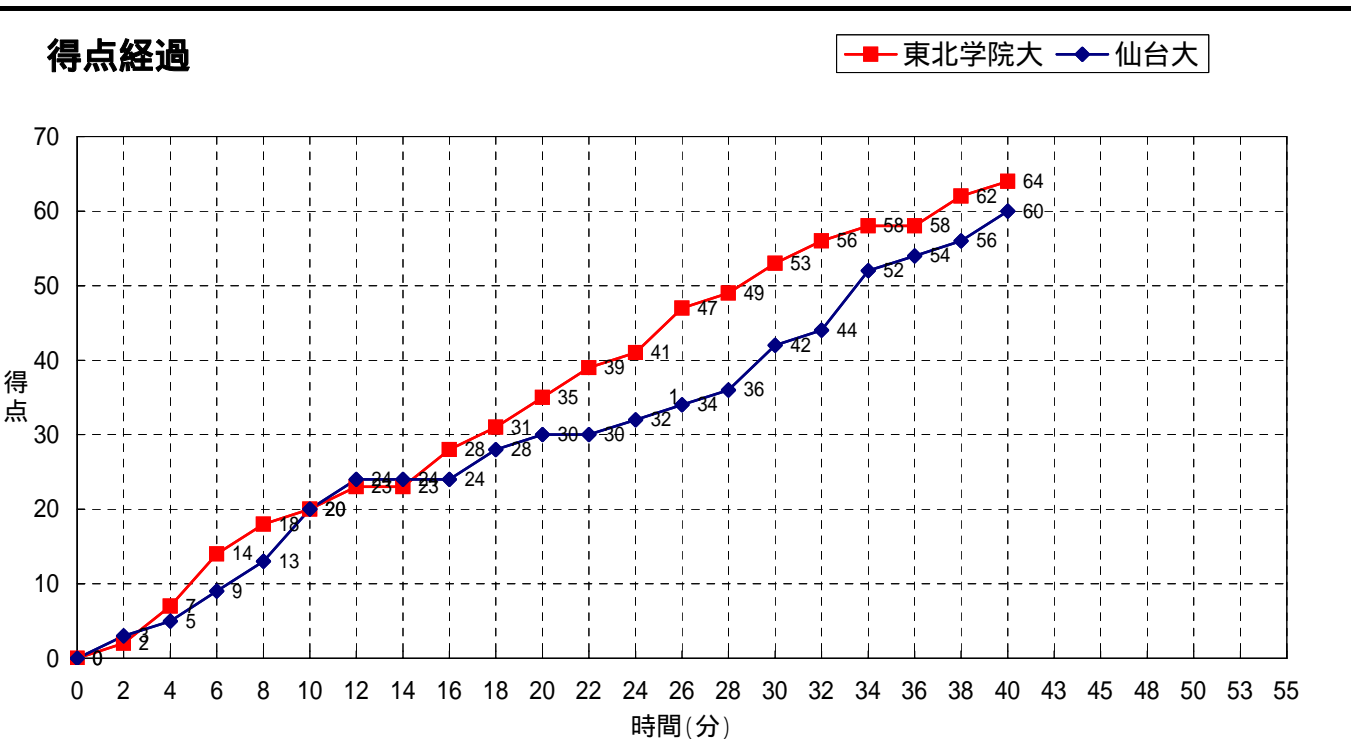

東北学院大	64	22 -st1- 20 13 -2nd- 10 18 -3rd- 12 11 -4th- 18 -OT1- -OT2- -OT3-	60	仙台大

東北学院大学 女子

No.	S	選手名	PTS	3P FG		2P FG		FT		PF	REBOUNDS			TO	AS	ST	BS	MIN
				M	A	M	A	M	A		OR	DR	TOT					
51	*	阿部 有希子	13	0	0	5	15	3	6	4	1	2	3	0	0	0	0	0
4		井上 なな花	-	-	-	-	-	-	-	-	-	-	-	-	-	-	-	-
5		鈴木 杏菜	-	-	-	-	-	-	-	-	-	-	-	-	-	-	-	-
6	*	佐藤 有理	8	0	1	3	4	2	2	0	1	1	1	0	1	0	0	0
7		大山 和	-	-	-	-	-	-	-	-	-	-	-	-	-	-	-	-
9	*	片岡 蘭子	2	0	1	1	5	0	0	3	0	2	2	0	0	0	0	0
10		菅野 朋美	-	-	-	-	-	-	-	-	-	-	-	-	-	-	-	-
11		長岡 浩子	10	1	1	3	4	1	4	1	0	1	1	0	0	0	0	0
12		柿崎 結樹子	-	-	-	-	-	-	-	-	-	-	-	-	-	-	-	-
14	*	三品 裕子	7	1	1	2	3	0	0	5	0	1	1	0	0	0	0	0
15		齋藤 佳子	-	-	-	-	-	-	-	-	-	-	-	-	-	-	-	-
16		高橋 綾	-	-	-	-	-	-	-	-	-	-	-	-	-	-	-	-
17	*	大川原 麻耶	14	2	4	4	8	0	0	2	1	1	2	0	2	0	0	0
31		山田 南美	10	0	0	5	12	0	0	2	2	2	4	0	0	0	0	0
52		黒澤 彩香	-	-	-	-	-	-	-	-	-	-	-	-	-	-	-	-
HC		佐々木 桂二										2	2					
合計			64	4	8	23	51	6	12	19	4	12	16	0	3	0	0	0:00
						50.0%	45.1%		50.0%									

仙台大学 女子

No.	S	選手名	PTS	3P FG		2P FG		FT		PF	REBOUNDS			TO	AS	ST	BS	MIN
				M	A	M	A	M	A		OR	DR	TOT					
4		藤田 美沙子	-	-	-	-	-	-	-	-	-	-	-	-	-	-	-	-
5		高橋 真好	-	-	-	-	-	-	-	-	-	-	-	-	-	-	-	-
6	*	日下 留美子	12	0	3	3	5	6	6	2	0	2	2	0	0	0	0	0
7	*	中山 美穂	2	0	6	0	4	2	2	1	0	2	2	0	2	0	0	0
8	*	早坂 朋恵	9	0	0	4	11	1	2	2	3	7	10	0	0	0	0	0
9	*	菅野 恭子	20	0	2	10	14	0	2	3	3	1	4	0	0	0	0	0
10	*	押切 奈々	4	1	1	0	2	1	2	3	0	0	0	0	0	0	0	0
11		馬場 奈菜子	5	0	1	1	3	3	4	0	2	2	4	0	0	0	0	0
12		小野 寺 歩	-	-	-	-	-	-	-	-	-	-	-	-	-	-	-	-
13		大場 綾子	2	0	0	1	3	0	0	2	1	1	2	0	1	0	0	0
14		阿部 有希	-	-	-	-	-	-	-	-	-	-	-	-	-	-	-	-
15		大橋 由実	6	0	1	3	5	0	0	2	0	0	0	0	0	0	0	0
16		成田 亜衣	-	-	-	-	-	-	-	-	-	-	-	-	-	-	-	-
17		芦川 尚子	-	-	-	-	-	-	-	-	-	-	-	-	-	-	-	-
18		小泉 梢	-	-	-	-	-	-	-	-	-	-	-	-	-	-	-	-
HC		葛西 太勝									1	3	4					
合計			60	1	14	22	47	13	18	15	10	18	28	0	3	0	0	0:00
						7.1%	46.8%		72.2%									

PST: ポイント M: 成功 A: 試投 %: シュート率 FG: フィールドゴール 3P: 3ポイントシュート 2P: 2ポイントシュート FT: フリースロー F: ファール OR: オフェンスリバウンド DR: ディフェンスリバウンド TOT: トータルリバウンド TO: ターンオーバー AS: アシスト ST: スティール BS: ブロックショット MIN: 出場時間 S: スターター OT: 延長

ゲームレポート

宮城県同士の戦いとなったこの試合は接戦が予想された。ゲーム序盤から一進一退の攻防を繰り返す両チーム。しかしゲームの流れをつかんだ学院大は最大15点差をつけゲームをコントロールする。仙台大も持ち前のディフェンスから粘りをみせ点差を詰めるが学院大の落ち着いたプレーを最後まで崩すことができず4点差で学院大が接戦をものにした。

第1P 先取点は学院大。序盤から両チーム得点を取り合う展開となり流れを渡さない。ここで学院大ベンチは#11長岡を投入。この采配が見事な中し3連続得点で流れをつかむ。なんとか流れを戻したい仙台大はパスワークを早くして学院大を翻弄する。お互いに絶対的な流れをつかむことができない中、学院大2点リードで第1Pを終了する。

第2P お互いにパスミスが目立つ出だしとなり学院大は2分間ノーゴール。その後も両チーム得点があり入らない展開となる。結果学院大35対30仙台大のロースコアで前半を終える。

第3P 3連続得点の学院大、3分間ノーゴールの仙台大。両者対照的な立ち上がりとなった。学院大が11点のリードを奪ったところで仙台大ベンチはたまたまタイムアウトを請求、建て直しを図る。しかし仙台大は得点が続き点差を縮められない。結局11点差のまま最終Pへ。

第4P 序盤から仙台大が得点を重ね6点差まで差を詰めるが学院大もこれ以上差を縮めさせない。仙台大は勢いに乗り学院大から流れを奪い返す一歩手前まで行くがここで学院大ベンチが絶妙なタイムアウトを請求し、仙台大の流れを断ち切る。ここで落ち着きを取り戻した学院大は冷静にゲームをコントロールする。仙台大も4点差まで詰め寄るが学院大も得点を確実に決める。仙台大は激しいディフェンスを繰り返す何とかボールを奪おうとするが学院大の冷静さは失われずここでゲームセット。宮城県対決は学院大に軍配が上がった。