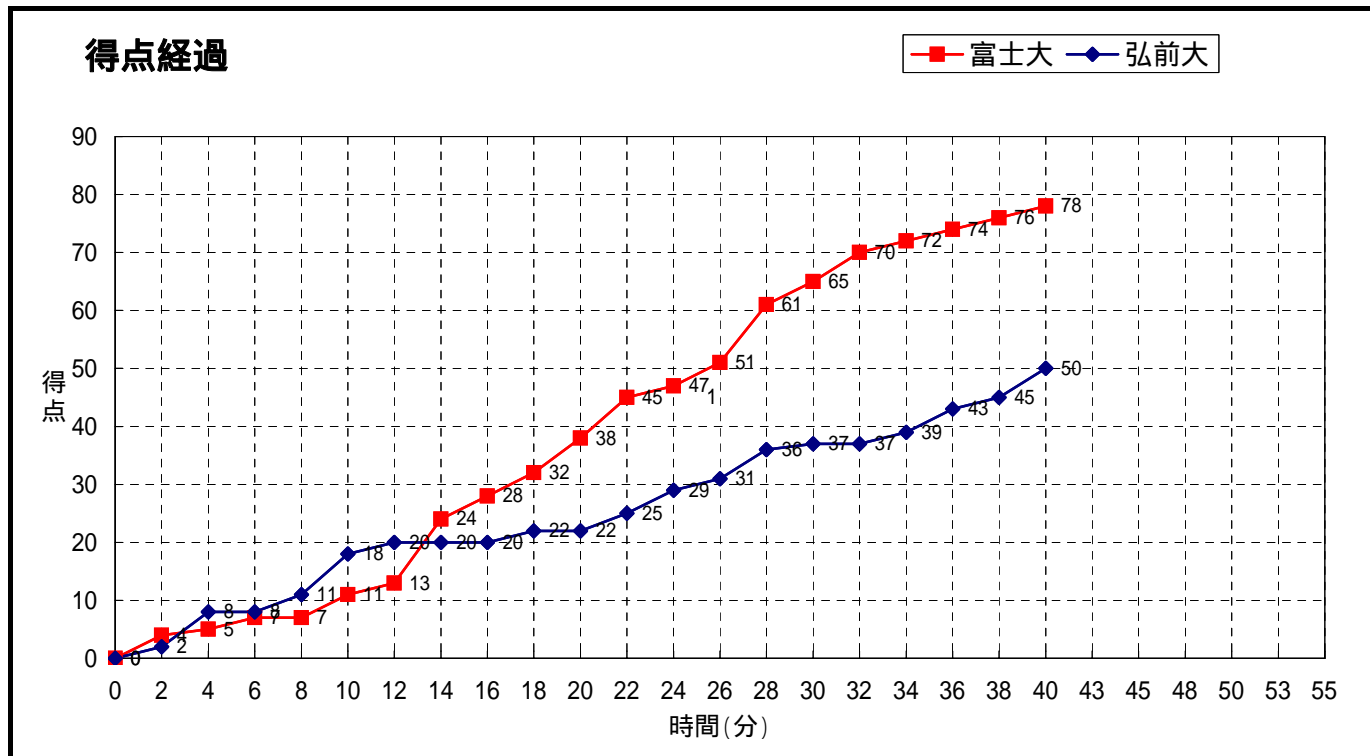

大会名称: 第8回 東北学生バスケットボールリーグ

開催場所: 東北学院大学泉キャンパス体育館 B
試合区分: No. 14 女子 1部 1次リ コミッショナー: 佐々木 桂二
期 日: 2007(H19)年9月2日(日) 主審: 栗田 充伯
開始時間: 10:30 副審: 鈴木 仁美
終了時間:

富士大	78	50	弘前大

富士大学 女子

No.	S	選手名	PTS	3P FG		2P FG		FT		PF	REBOUNDS			TO	AS	ST	BS	MIN
				M	A	M	A	M	A		OR	DR	TOT					
7	*	伊藤 千里	6	0	3	3	8	0	0	1	0	1	1	0	3	0	0	
1		李 恵珍	2	0	1	1	1	0	0	1	0	1	1	0	0	0	0	
4	*	長瀬 まゆみ	4	1	1	0	3	1	2	1	1	4	5	0	0	0	0	
5		古間木 杏奈	3	0	0	1	3	1	2	1	2	0	2	0	0	0	0	
8	*	千田 愛	7	1	5	2	3	0	0	0	0	0	0	0	0	0	0	
9	*	姜 憲	15	3	8	2	5	2	2	3	4	2	6	0	0	0	0	
10		菊池 美緒	2	0	0	1	4	0	0	0	0	0	0	0	0	0	0	
11		阿部 啓美	4	0	1	2	5	0	0	1	1	0	1	0	1	0	0	
12		乙山 瑠子	2	0	2	0	2	2	2	1	1	4	5	0	1	0	0	
13		阿保 由香	4	0	0	2	2	0	0	0	0	0	0	0	0	0	0	
14		佐々木 寿子	0	0	0	0	0	0	0	1	0	1	1	0	0	0	0	
15		姜 允郷	0	0	0	0	2	0	0	1	0	0	0	0	0	0	0	
17		遠藤 美希	12	0	1	6	10	0	0	1	0	2	2	0	1	0	0	
18	*	金 史子	15	0	1	7	9	1	1	4	0	1	1	0	3	0	0	
25		千田 蘭	2	0	2	1	1	0	0	1	0	0	0	0	0	0	0	
HC		金 亨俊									3	5	8					
合計			78	5	25	28	58	7	9	17	12	21	33	0	9	0	0	0:00
				20.0%		48.3%		77.8%										

弘前大学 女子

No.	S	選手名	PTS	3P FG		2P FG		FT		PF	REBOUNDS			TO	AS	ST	BS	MIN
				M	A	M	A	M	A		OR	DR	TOT					
4	*	宮森 沙弥佳	2	0	5	1	3	0	0	1	0	4	4	0	1	0	0	
5		小笠原 聖子	0	0	0	0	0	0	0	1	0	0	0	0	0	0	0	
6		茶畑 ひろみ	-	-	-	-	-	-	-	-	-	-	-	-	-	-	-	
7		三上 裕香子	-	-	-	-	-	-	-	-	-	-	-	-	-	-	-	
8		村上 優美	0	0	0	0	0	0	0	0	0	0	0	0	0	0	0	
9		野村 奈生	-	-	-	-	-	-	-	-	-	-	-	-	-	-	-	
10		鴨狩 佑佳	2	0	0	1	1	0	0	0	0	0	0	0	0	0	0	
11		奥寺 久美子	-	-	-	-	-	-	-	-	-	-	-	-	-	-	-	
12		千田 沙也加	-	-	-	-	-	-	-	-	-	-	-	-	-	-	-	
13	*	田中 静	26	1	2	10	17	3	6	2	2	7	9	0	1	0	0	
14		袴田 綾乃	0	0	0	0	2	0	2	0	1	0	1	0	0	0	0	
15	*	工藤 舞	5	0	1	2	7	1	2	3	1	2	3	0	1	0	0	
16		松尾 紀子	-	-	-	-	-	-	-	-	-	-	-	-	-	-	-	
17	*	田中 玲香	13	0	1	5	9	3	4	2	1	4	5	0	2	0	0	
18	*	三浦 直美	2	0	3	1	3	0	0	2	0	3	3	0	2	0	0	
HC		本間 正行									1	5	6					
合計			50	1	12	20	42	7	14	11	6	25	31	0	7	0	0	0:00
				8.3%		47.6%		50.0%										

PST: ポイント M: 成功 A: 試投 %: シュート率 FG: フィールドゴール 3P: 3ポイントシュート 2P: 2ポイントシュート FT: フリースロー F: ファール OR: オフェンスリバウンド DR: ディフェンスリバウンド TOT: トータルリバウンド TO: ターンオーバー AS: アシスト ST: スティール BS: ブロックショット MIN: 出場時間 S: スターター OT: 延長

ゲームレポート

弘前大ペースで始まった試合だが、突如乱れた弘前大は富士大のオールコートゾーンプレスに立て直すことが出来ず、大差をつけられる。そのまま富士大のペースで試合が進み78 - 50と大差で富士大が勝利した。

第1Q 試合開始早々富士大#18金の連続得点で試合は始まった。富士大は得意のオールコートゾーンプレスで速い展開のバスケットを試みる。弘前大も負けじと#17田中玲の連続得点で応戦。相手のパスミスに誘ううまく得点に繋がらない富士大は早めのタイムアウトを取る。弘前大#13田中静のゴールしたを守れず連続得点を許してしまう。着実に得点を重ねる弘前大は1Qを18 - 11とリードして終える。

第2Q 富士大ボールから始まった2Qは、弘前大#4宮森のジャンプシュートが入りそのリードを広げる。富士大も#18金の速攻で弘前大に食らいつく残り6分シュートに苦しむ弘前大に対し、富士大は#18のバスケットカウントと、#4長瀬、#9姜の連続フリースローで逆転に成功。その後も激しいディフェンスで追い討ちをかける。思うようにオフェンスが出来ない弘前大は5分間ゴールを奪うことが出来ない。ようやく#13田中静のゴールが決まるも、その間に得点を重ねた富士大が10点のリード。その後も富士大は速いパス回しで得点を重ね38 - 22とリードを広げ前半を終える。

第3Q 富士大の連続ゴールで後半がスタート。一進一退の攻防をするも、差は縮まらず点差は20点に。得意の3Pが決まり始めた富士大は点差を広げにかかる。激しいディフェンスに合う弘前大はシュートを打つことが出来ず攻めあぐむ。65 - 37と大差をつけられて最終ピリオドを向かえる。

第4Q このピリオドも富士大が先取点を取る。完全に主導権を握った富士大は試合をたたみかける。弘前大は何とか追いつこうと頑張るも富士大のオールコートゾーンプレスを攻略できず、差は広がる一方。残り3分ようやく本来の動きを取り戻した弘前大だったが時すでに遅し。78 - 50と富士大が大差で勝利を収めた。