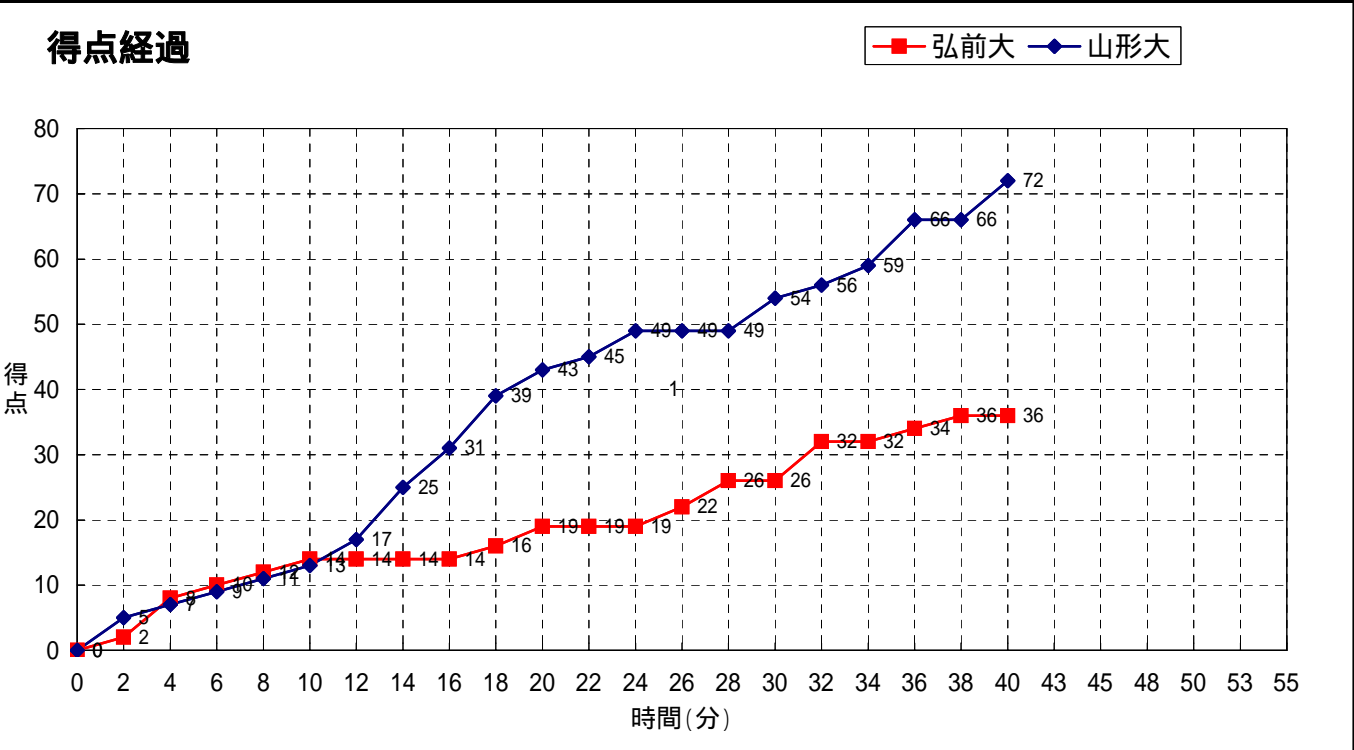

大会名称: 第8回 東北学生バスケットボールリーグ

開催場所: 東北学院大学泉キャンパス体育館 B
試合区分: No. 12 女子 1部 1次リ コミッショナー: 佐々木 桂二
期 日: 2007(H19)年9月1日 (土) 主審: 加川 真
開始時間: 16:30 副審: 成田 香織
終了時間:

山形大	72	13 -st1- 14 30 -2nd- 5 11 -3rd- 7 18 -4th- 10 -OT1- -OT2- -OT3-	36	弘前大

山形大学 女子

No.	S	選手名	PTS	3P FG		2P FG		FT		PF	REBOUNDS			TO	AS	ST	BS	MIN
				M	A	M	A	M	A		OR	DR	TOT					
4	*	関内 麻希	10	2	6	2	5	0	0	0	0	1	1	0	1	0	0	0
5		武田 亜由美	2	0	0	1	2	0	0	1	2	1	3	0	0	0	0	0
6		河田 真奈美	-	-	-	-	-	-	-	-	-	-	-	-	-	-	-	-
7	*	北野 尚子	0	0	2	0	2	0	0	0	0	2	2	0	2	0	0	0
8	*	坪谷 愛美	10	0	0	4	12	2	2	2	1	2	3	0	4	0	0	0
9	*	佐藤 知穂	18	0	0	6	17	6	6	2	7	4	11	0	2	0	0	0
10	*	吉見 梢	2	0	0	1	2	0	0	3	1	1	2	0	0	0	0	0
11		吉田 悠	10	0	0	5	10	0	3	0	0	3	3	0	0	0	0	0
12		武田 亜沙美	0	0	2	0	1	0	0	0	0	0	0	0	2	0	0	0
13		糸井 貴子	2	0	0	1	5	0	0	0	0	3	3	0	0	0	0	0
14		赤澤 里佳	11	1	1	4	8	0	0	0	2	3	5	0	0	0	0	0
15		三浦 奈々	3	0	0	1	2	1	2	1	0	1	1	0	0	0	0	0
16		八畝 めぐみ	-	-	-	-	-	-	-	-	-	-	-	-	-	-	-	-
17		持原 識美	-	-	-	-	-	-	-	-	-	-	-	-	-	-	-	-
18		行場 志穂	4	0	0	2	3	0	0	0	1	1	2	0	0	0	0	0
0																		
0																		
0																		
0																		
0																		
0																		
0																		
HC		大神 訓章									8	11	19					
合計			72	3	11	27	69	9	13	9	22	33	55	0	11	0	0	0:00
						27.3%	39.1%		69.2%									

弘前大学 女子

No.	S	選手名	PTS	3P FG		2P FG		FT		PF	REBOUNDS			TO	AS	ST	BS	MIN
				M	A	M	A	M	A		OR	DR	TOT					
4	*	宮森 沙弥佳	4	1	10	0	1	1	1	3	0	1	1	0	1	0	0	0
5		小笠原 聖子	0	0	0	0	0	0	0	1	0	1	1	0	0	0	0	0
6		茶畑 ひろみ	0	0	0	0	1	0	0	0	0	1	1	0	0	0	0	0
7		三上 裕香子	-	-	-	-	-	-	-	-	-	-	-	-	-	-	-	-
8		村上 優美	0	0	0	0	0	0	0	0	0	0	0	0	0	0	0	0
9		野村 奈生	-	-	-	-	-	-	-	-	-	-	-	-	-	-	-	-
10		鴨狩 佑佳	-	-	-	-	-	-	-	-	-	-	-	-	-	-	-	-
11		奥寺 久美子	-	-	-	-	-	-	-	-	-	-	-	-	-	-	-	-
12		千田 沙也加	-	-	-	-	-	-	-	-	-	-	-	-	-	-	-	-
13	*	田中 静	14	0	1	7	18	0	0	2	4	6	10	0	2	0	0	0
14		袴田 綾乃	0	0	0	0	0	0	0	0	0	0	0	0	0	0	0	0
15	*	工藤 舞	4	0	3	2	9	0	2	1	2	3	3	0	3	0	0	0
16		松尾 紀子	0	0	0	0	0	0	0	2	0	0	0	0	0	0	0	0
17	*	田中 玲香	12	2	3	3	11	0	0	0	0	5	5	0	1	0	0	0
18	*	三浦 直美	2	0	2	1	3	0	2	3	0	2	2	0	0	0	0	0
HC		本間 正行									2	3	5					
合計			36	3	20	13	43	1	3	13	7	21	28	0	7	0	0	0:00
						15.0%	30.2%		33.3%									

ゲームレポート

第1ピリオドは両者ともにシュートが入らず均衡した状態が続くも第2ピリオドに入ると山形大が次々と得点を重ね一気に弘前大を突き放し、試合の主導権を握る。山形大の強固なディフェンスの前に弘前大は得点を伸ばすことができないまま、最終スコア72-36、山形大が王者の貫禄を見せつけ勝利した。

第1P 両チームともハーフコートマンツーマンでスタート。弘前大は#4宮森のバスケットカウントなどで得点を重ね、対する山形大は#8坪谷のドライブからの得点などで両チーム共に譲らない。終了時点で14-13と弘前大が僅か1点リード。

第2P 弘前大はターンオーバーが目立ち得点が伸びない。山形大は#11吉田のジャンプシュートによる得点から徐々に試合の流れを掴みはじめる、このピリオド山形大は30得点を奪う猛攻を見せ、試合の主導権を完全に握る。

第3P 弘前大は出だしから山形大の堅いディフェンスの前に苦しいシュートを打たざるを得ず、流れを引き寄せることができない。山形大は控えメンバーをコートに投入する余裕を見せる。54-26と点差は開き第4ピリオドへ。

第4P 山形大は大量の点差が開いたため気が緩んだのか、ターンオーバーを連発してしまう。弘前大はこのチャンスに少しでも点差を縮めたいところだが、山形大がスタートのメンバーを再び投入し弘前大に流れを引き渡さない。最終スコア72-36と山形大が大差をつけ勝利した。

PST: ポイント M: 成功 A: 試投 %: シュート率 FG: フィールドゴール 3P: 3ポイントシュート 2P: 2ポイントシュート FT: フリースロー F: ファール OR: オフェンスリバウンド DR: ディフェンスリバウンド TOT: トータルリバウンド TO: ターンオーバー AS: アシスト ST: スティール BS: ブロックショット MIN: 出場時間 S: スタター OT: 延長