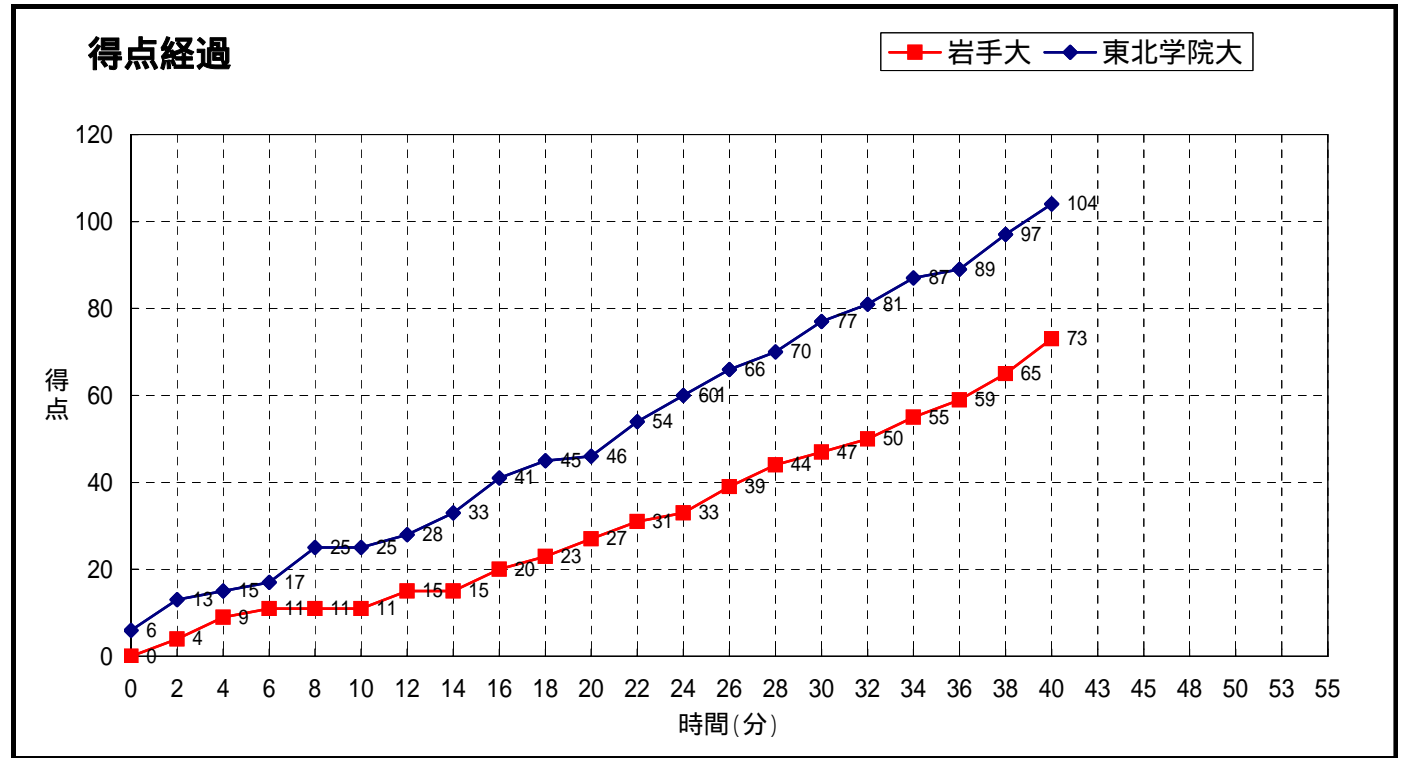

大会名称: 第8回 東北学生バスケットボールリーグ

開催場所: 東北学院大学泉キャンパス体育館 Aコート

試合区分: No. 23 男子 1部 1次リ コミッショナー: 佐々木 桂二

期 日: 2007(H19)年9月8日(土) 主審: 加川 真

開始時間: 16:30 副審: 佐賀 雄幸

終了時間:

東北学院大	104	25 -st1- 11	73	岩手大
		21 -2nd- 16		
		31 -3rd- 20		
		27 -4th- 26		
		-OT1-		
-OT2-				
-OT3-				

東北学院大学 男子

No.	S	選手名	PTS	3P FG		2P FG		FT		PF	REBOUNDS			TO	AS	ST	BS	MIN	
				M	A	M	A	M	A		TF	OR	DR						TOT
25	*	一戸 裕也	34	2	4	12	18	4	5	3	1	2	3	0	2	0	0		
2		西尾 優人	4	0	2	2	3	0	0	0	0	1	1	0	1	0	0		
4		鈴木 航	8	0	0	4	4	0	0	0	0	0	0	0	0	0	0		
7	*	鹿内 琢介	14	4	10	1	0	0	0	2	0	0	0	0	0	0	0		
8	*	須田 祥任	7	0	1	3	4	1	1	2	1	2	3	0	2	0	0		
9		中里 大	3	1	1	0	1	0	0	1	0	0	0	0	1	0	0		
11		関野 尚也	2	0	0	1	1	0	0	1	0	0	0	0	0	0	0		
20		小川 大智	4	0	1	2	2	0	0	2	0	0	0	0	1	0	0		
24		高橋 健道	0	0	0	0	0	0	0	1	0	0	0	0	1	0	0		
33		佐藤 光	0	0	0	0	0	0	0	0	0	0	0	0	0	0	0		
35		大石 真	4	0	0	2	2	0	0	1	0	1	1	0	0	0	0		
42	*	柴田 貴浩	9	0	1	3	3	3	4	0	0	1	1	0	0	0	0		
45		工藤 秀樹	4	0	0	2	2	0	0	0	1	3	4	0	1	0	0		
52		岡崎 俊	0	0	0	0	0	0	0	1	0	0	0	0	0	0	0		
54	*	相澤 利彦	11	2	4	2	7	1	1	3	1	2	3	0	0	0	0		
0																			
0																			
0																			
0																			
0																			
0																			
HC		佐々木 桂二									1	4	5						
合計			104	9	24	34	47	9	11	17	5	16	21	0	9	0	0	0:00	
				37.5%		72.3%		81.8%											

岩手大学 男子

No.	S	選手名	PTS	3P FG		2P FG		FT		PF	REBOUNDS			TO	AS	ST	BS	MIN	
				M	A	M	A	M	A		TF	OR	DR						TOT
4	*	石橋 拓	16	0	2	5	13	6	6	3	1	6	7	0	4	0	0		
5	*	奥山 幸大	23	2	6	6	12	5	8	3	4	1	5	0	0	0	0		
6	*	坂下 真悠	11	3	7	1	2	0	0	4	1	1	2	0	0	0	0		
7	*	阿部 匡宏	4	0	4	2	3	0	0	3	1	7	8	0	4	0	0		
8		奥山 史童	7	2	7	0	1	2	3	0	0	0	0	0	0	0	0		
9	*	野上 淳史	9	3	11	0	0	0	0	2	0	0	0	0	0	0	0		
10		佐々木 大輔	3	1	2	0	1	0	0	3	2	2	4	0	1	0	0		
12		石浦 理	-	-	-	-	-	-	-	-	-	-	-	-	-	-	-		
13		戸澤 達洋	-	-	-	-	-	-	-	-	-	-	-	-	-	-	-		
14		伊藤 浩道	-	-	-	-	-	-	-	-	-	-	-	-	-	-	-		
15		外崎 容史	-	-	-	-	-	-	-	-	-	-	-	-	-	-	-		
16		藤井 克磨	-	-	-	-	-	-	-	-	-	-	-	-	-	-	-		
0																			
0																			
0																			
0																			
HC		栗林 徹									7	6	13						
合計			73	11	39	14	32	12	16	21	16	23	39	0	9	0	0	0:00	
				28.2%		43.8%		75.0%											

PST: ポイント M: 成功 A: 試投 %: シュート率 FG: フィールドゴール 3P: 3ポイントシュート 2P: 2ポイントシュート FT: フリースロー F: ファウル OR: オフェンスリバウンド DR: ディフェンスリバウンド TOT: トータルリバウンド TO: ターンオーバー AS: アシスト ST: スティール BS: ブロックショット MIN: 出場時間 S: スターター OT: 延長

ゲームレポート

王者学院大と今季のリーグ戦で粘り強い戦いを繰り広げている岩手大の一戦。序盤から学院大ペースで試合が進み岩手大に付け入る隙を与えない。学院大ペースは終始変わらずこれぞ東北王者といった試合展開で学院大104対73岩手大、31点差をつけた学院大が完全勝利を飾った。

第1P 学院大は立ち上がりから#25一戸の1対1で得点を重ねリードを奪う。岩手大はインサイドを基点としたバスケットボールで対抗するがペースは学院大が離さない。終了間際、学院大#7鹿内が鮮やかな3Pを沈め25対11と学院大14点リードでピリオドを終える。

第2P 引き続きゲームのペースは学院大が握る。岩手大は何とかこのペースを変えたいと踏ん張るが学院大はそれを許さない。岩手大はタイムアウトを取り指示を出すも学院大の勢いは緩まない。学院大#54相澤の連続得点でさらにリズムに乗る学院大が19点のリードを奪い前半を終える。

第3P 出だしから学院大は手を緩めない。ディフェンスからリズムよくオフェンスに展開しさらにリードを広げる。岩手大は3Pで反撃を試みるが得点を伸ばすことができず逆に学院大#25一戸に得点を奪われてしまう。学院大は30点のリード奪い最終ピリオドへ。

第4P 学院大はオールメンバーチェンジをして控え選手を起用する。ここで得点差を縮めたい岩手大は攻撃スタイルを速攻に切り替え追い上げる。だが学院大のアグレッシブなオフェンスを止めることが出来ず点差は縮まらない。岩手大は最後まで3Pで反撃を試みるがここでゲームセット。104対73で学院大が完勝した。