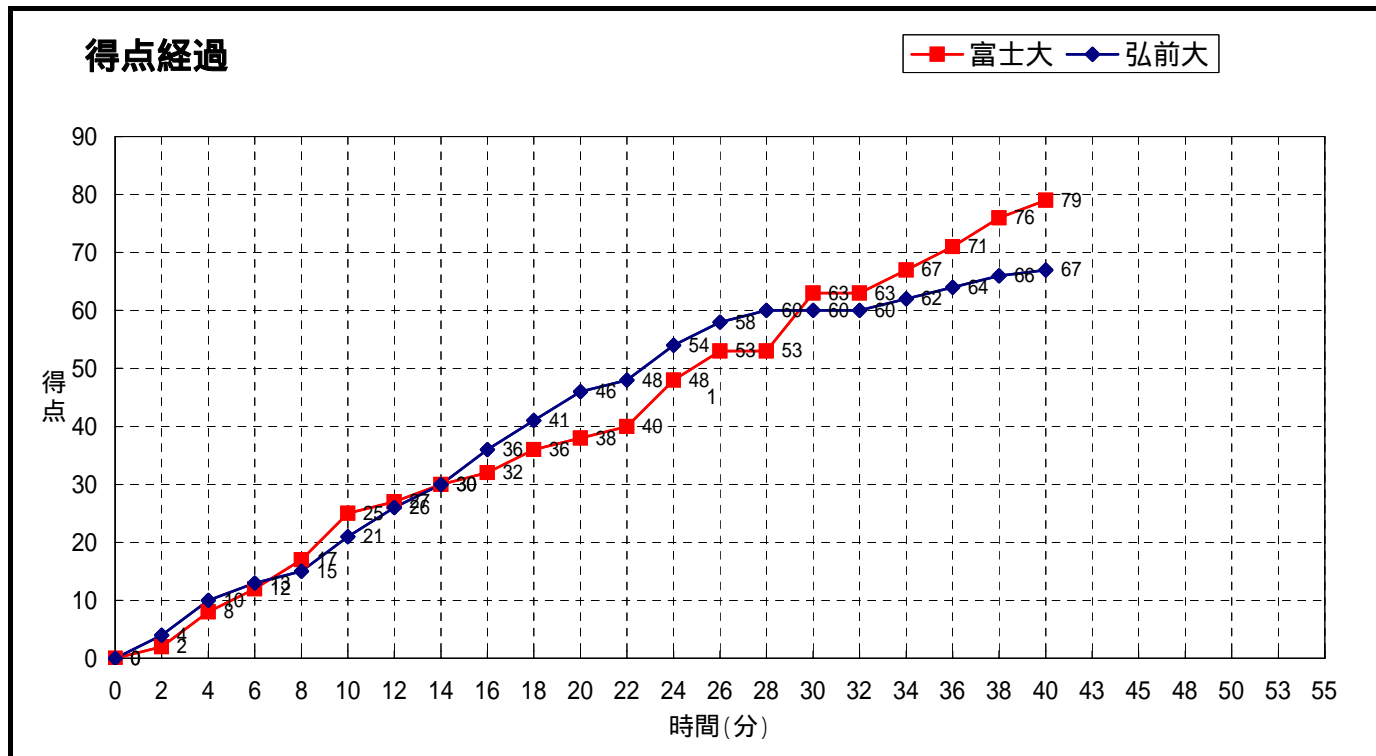

富士大	79	25 -st1- 21 13 -2nd- 25 25 -3rd- 14 16 -4th- 7 -OT1- -OT2- -OT3-	67	弘前大

富士大学 男子

No.	S	選手名	PTS	3P FG		2P FG		FT		PF	REBOUNDS			TO	AS	ST	BS	MIN
				M	A	M	A	M	A		OR	DR	TOT					
17	*	久保 壮平	11	1	5	2	7	4	6	0	0	0	0	0	2	0	0	
4		小嶋 力	0	0	1	0	0	0	0	0	0	0	0	0	0	0	0	
6	*	児玉 佑介	24	0	0	12	18	0	1	2	5	7	12	0	0	0	0	
7		大宮 克幸	-	-	-	-	-	-	-	-	-	-	-	-	-	-	-	
8		金 相赫	18	4	15	2	4	2	2	1	0	7	7	0	1	0	0	
9		佐藤 伸光	-	-	-	-	-	-	-	-	-	-	-	-	-	-	-	
10	*	目時 渡	2	0	1	1	1	0	0	0	1	2	3	0	9	0	0	
11		伊藤 誠太	-	-	-	-	-	-	-	-	-	-	-	-	-	-	-	
12		砂子田 大輔	-	-	-	-	-	-	-	-	-	-	-	-	-	-	-	
13	*	村上 浩一	15	0	2	7	21	1	1	2	0	1	1	0	4	0	0	
15	*	渡部 正恭	2	0	0	1	2	0	0	0	0	0	0	0	0	0	0	
16		佐藤 翔太	0	0	0	0	1	0	0	0	0	0	0	0	0	0	0	
18		太田 弦	-	-	-	-	-	-	-	-	-	-	-	-	-	-	-	
24		奥山 裕輝	-	-	-	-	-	-	-	-	-	-	-	-	-	-	-	
33		高橋 康道	7	1	2	2	3	0	2	1	1	1	2	0	2	0	0	
HC		金 亨俊									4	10	14					
合計			79	6	26	27	57	7	12	6	11	28	39	0	18	0	0	0:00
				23.1%		47.4%		58.3%										

弘前大学 男子

No.	S	選手名	PTS	3P FG		2P FG		FT		PF	REBOUNDS			TO	AS	ST	BS	MIN
				M	A	M	A	M	A		OR	DR	TOT					
11	*	安ヶ平 真人	9	1	9	3	5	0	0	3	0	6	6	0	0	0	0	
4	*	原 尚義	9	0	0	4	5	1	2	3	2	2	4	0	5	0	0	
6	*	佐々木 竜哉	20	0	4	10	11	0	0	2	1	2	3	0	1	0	0	
7		喜多山 矩洗	2	0	0	1	3	0	0	0	0	0	0	0	0	0	0	
8	*	田澤 俊之	9	1	1	2	9	2	6	3	0	3	3	0	0	0	0	
9		古川 恵輔	-	-	-	-	-	-	-	-	-	-	-	-	-	-	-	
10		笹森 勇樹	6	2	5	0	2	0	0	1	0	1	1	0	0	0	0	
12		木村 厚太	2	0	0	1	1	0	0	1	0	1	1	0	1	0	0	
13		笹村 慎一郎	-	-	-	-	-	-	-	-	-	-	-	-	-	-	-	
15	*	戸田 洸介	4	0	1	2	5	0	0	5	0	2	2	0	2	0	0	
16		須藤 昭信	6	0	0	3	10	0	0	2	4	6	0	1	0	0	0	
17		鎌倉 優司	0	0	0	0	3	0	0	1	0	1	1	0	0	0	0	
18		小野寺 豊彦	-	-	-	-	-	-	-	-	-	-	-	-	-	-	-	
33		佐藤 将史	-	-	-	-	-	-	-	-	-	-	-	-	-	-	-	
55		斉藤 絃希	-	-	-	-	-	-	-	-	-	-	-	-	-	-	-	
0																		
0																		
0																		
HC		本間 正行									3	10	13					
合計			67	4	20	26	54	3	8	19	8	32	40	0	10	0	0	0:00
				20.0%		48.1%		37.5%										

PST: ポイント M: 成功 A: 試投 %: シュート率 FG: フィールドゴール 3P: 3ポイントシュート 2P: 2ポイントシュート FT: フリースロー F: ファール OR: オフェンスリバウンド DR: ディフェンスリバウンド TOT: トータルリバウンド TO: ターンオーバー AS: アシスト ST: スティール BS: ブロックショット MIN: 出場時間 S: スターター OT: 延長

ゲームレポート

前半は弘前大がスピードを生かしたプレーから得点し、富士大のミスを見逃さず攻撃の手をゆるめない。しかし、後半は落ち着きを取り戻した富士大が順調に得点を重ねる。リードを許した弘前大は焦りからミスが続いてしまい、富士大がリードを広げる。富士大はリードを保ち、勝利した。

第1P 両チームハーフコートマンツーマンからスタート。富士大は弘前大のスピードについていけずリードを許す。しかし、富士大は高さを生かしゴール下のシュートを確実に決めていく。その後も、富士大#10目時のドライブからの合わせで得点を重ねていき25対21で終了。

第2P 流れを変えたい弘前大は#16須藤の3P、#6佐々木のドライブ、ジャンプシュートから流れを作り、逆転。富士大は焦りからのミスが続く、弘前大の勢いを止めることができず、46対38と逆転して前半終了。

第3P 弘前大はスクリーンプレーからノーマークをつくり、#16須藤のジャンプシュートなどで得点を重ねるが、富士大もドライブからの合わせで得点を重ね、#8金の3Pで逆転し、63対60で富士大リードのまま、第3ピリオド終了。

第4P 互いに粘り強いディフェンスを仕掛け、両チーム得点ができず点数が動かない時間が続いた。富士大はゴール下、ジャンプシュートを確実に決めていき、リードを広げる。なんとか追いつきたい弘前大だが、富士大の激しいディフェンスの前にシュートが決まらず得点が伸びない。弘前大は富士大の勢いを止められないまま79対67で富士大が勝利した。