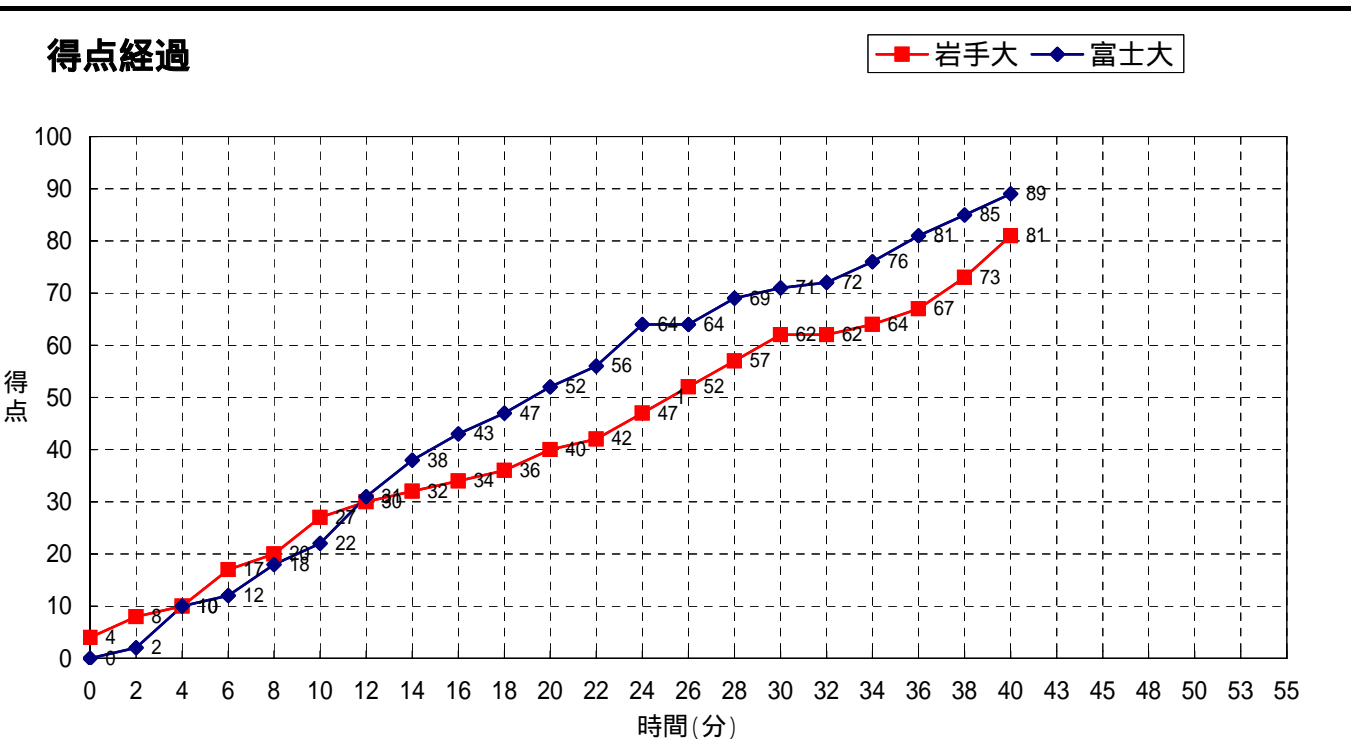

大会名称: 第8回 東北学生バスケットボールリーグ

開催場所: 東北学院大学泉キャンパス体育館 B
試合区分: No. 16 男子 1部 1次リ コミッショナー: 佐々木 桂二
期 日: 2007(H19)年9月2日 (日) 主審: 久米 克弥
開始時間: 12:00 副審: 及川 学
終了時間:

富士大	89	22 -st1- 27 30 -2nd- 13 19 -3rd- 22 18 -4th- 19 -OT1- -OT2- -OT3-	81	岩手大

富士大学 男子

No.	S	選手名	PTS	3P FG		2P FG		FT		PF	REBOUNDS			TO	AS	ST	BS	MIN	
				M	A	M	A	M	A		TF	OR	DR						TOT
17	*	久保 壮平	19	2	6	5	11	3	8	3	5	0	5	0	0	0	0		
4		小嶋 力	1	0	1	0	5	1	2	2	0	3	3	0	3	0	0		
6	*	児玉 佑介	16	0	0	7	11	2	4	4	4	6	10	0	4	0	0		
7		大宮 克幸	-	-	-	-	-	-	-	-	-	-	-	-	-	-	-		
8	*	金 相赫	10	1	7	3	6	1	2	2	3	16	19	0	0	0	0		
9		佐藤 伸光	-	-	-	-	-	-	-	-	-	-	-	-	-	-	-		
10	*	目時 渡	1	0	0	0	3	1	2	1	2	2	4	0	4	0	0		
11		伊藤 誠太	-	-	-	-	-	-	-	-	-	-	-	-	-	-	-		
12		砂子田 大輔	-	-	-	-	-	-	-	-	-	-	-	-	-	-	-		
13	*	村上 浩一	42	1	6	18	29	3	6	3	1	0	1	0	5	0	0		
15		渡部 正恭	0	0	0	0	0	0	0	1	0	0	0	0	0	0	0		
16		佐藤 翔太	-	-	-	-	-	-	-	-	-	-	-	-	-	-	-		
18		太田 弦	-	-	-	-	-	-	-	-	-	-	-	-	-	-	-		
24		奥山 裕輝	-	-	-	-	-	-	-	-	-	-	-	-	-	-	-		
33		高橋 康道	-	-	-	-	-	-	-	-	-	-	-	-	-	-	-		
HC		金 亨俊									3	7	10						
合計			89	4	20	33	65	11	24	16	18	34	52	0	16	0	0	0:00	
							20.0%		50.8%				45.8%						

岩手大学 男子

No.	S	選手名	PTS	3P FG		2P FG		FT		PF	REBOUNDS			TO	AS	ST	BS	MIN	
				M	A	M	A	M	A		TF	OR	DR						TOT
4	*	石橋 拓	19	1	2	7	19	2	2	2	2	7	9	0	6	0	0		
5	*	奥山 幸大	19	0	4	7	19	5	9	2	4	6	10	0	2	0	0		
6	*	坂下 真悠	12	1	5	3	10	3	4	4	2	2	4	0	0	0	0		
7	*	阿部 匡宏	14	2	5	3	7	2	5	2	2	7	9	0	4	0	0		
8		奥山 史童	4	0	1	2	3	0	0	2	1	1	2	0	0	0	0		
9	*	野上 淳史	13	3	10	2	7	0	0	2	2	3	5	0	1	0	0		
10		佐々木 大輔	-	-	-	-	-	-	-	-	-	-	-	-	-	-	-		
12		石浦 理	-	-	-	-	-	-	-	-	-	-	-	-	-	-	-		
13		戸澤 達洋	-	-	-	-	-	-	-	-	-	-	-	-	-	-	-		
14		伊藤 浩道	-	-	-	-	-	-	-	-	-	-	-	-	-	-	-		
15		外崎 容史	-	-	-	-	-	-	-	-	-	-	-	-	-	-	-		
16		藤井 克麿	-	-	-	-	-	-	-	-	-	-	-	-	-	-	-		
0	0		-	-	-	-	-	-	-	-	-	-	-	-	-	-	-		
HC		栗林 徹									3	6	9						
合計			81	7	27	24	65	12	20	14	16	32	48	0	13	0	0	0:00	
									36.9%				60.0%						

PST: ポイント M: 成功 A: 試投 %: シュート率 FG: フィールドゴール 3P: 3ポイントシュート 2P: 2ポイントシュート FT: フリースロー F: ファール OR: オフェンスリバウンド DR: ディフェンスリバウンド TOT: トータルリバウンド TO: ターンオーバー AS: アシスト ST: スティール BS: ブロックショット MIN: 出場時間 S: スターター OT: 延長

ゲームレポート

第1ピリオドを5点リードしていた岩手大だったが、第2ピリオドで富士大が逆転しそのまま富士大が主導権を握る展開となった。

第1P 両チーム共にハーフコートマンツーマンでスタート。岩手大は、#4石橋の4連続得点でスタート。富士大は#13村上を中心に得点を重ねる。しかし、両チーム序盤から果敢に攻めたが、ファウルがかさみFTでの得点も多くなった。富士大#13村上がこのピリオド14得点の活躍をみせる。富士大27点、岩手大22点で終了。

第2P 点差をつめたい富士大は開始早々、#8金のバスケットボールカウント、落ち着いてFTを決め2点差に詰め寄る。その後、粘り強いDFをみせた岩手大だったが、富士大の勢いを止めることができず、第2ピリオドを52-40富士大12点リードで前半を終える。

第3P 開始2分、点差を16点に広められた岩手大はたまたずタイムアウトをとる。しかし、岩手大は#13村上の連続得点を止めることができない。しかし、#4番石橋を中心にこのクォーター22得点をあげるが思うように点差が縮まらない。71-62富士大リードのまま最終で最終ピリオドを迎えた。

第4P 追い上げたい岩手大は必死にDFをするが、ファウルがかさんでしまう。一方、富士大は#6児玉、#13村上、#17久保の3人が得点をかさねる。ゲーム終了間際#6坂下が3本の3Pシュートを打つが決めることが出来ず、89-81で富士大勝利で試合を終えた。